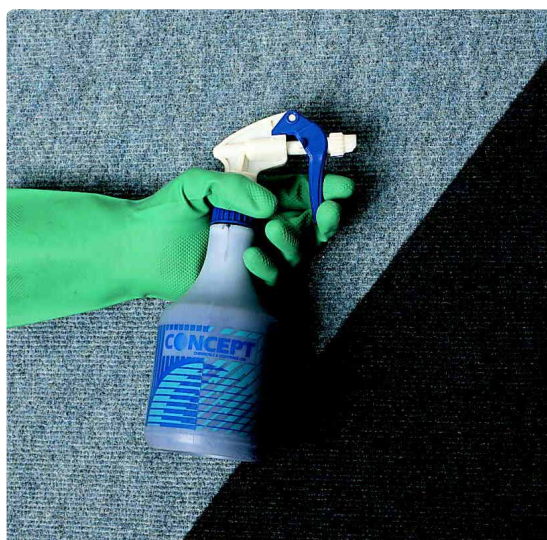

FINISH SOM GØR EN FORSKEL